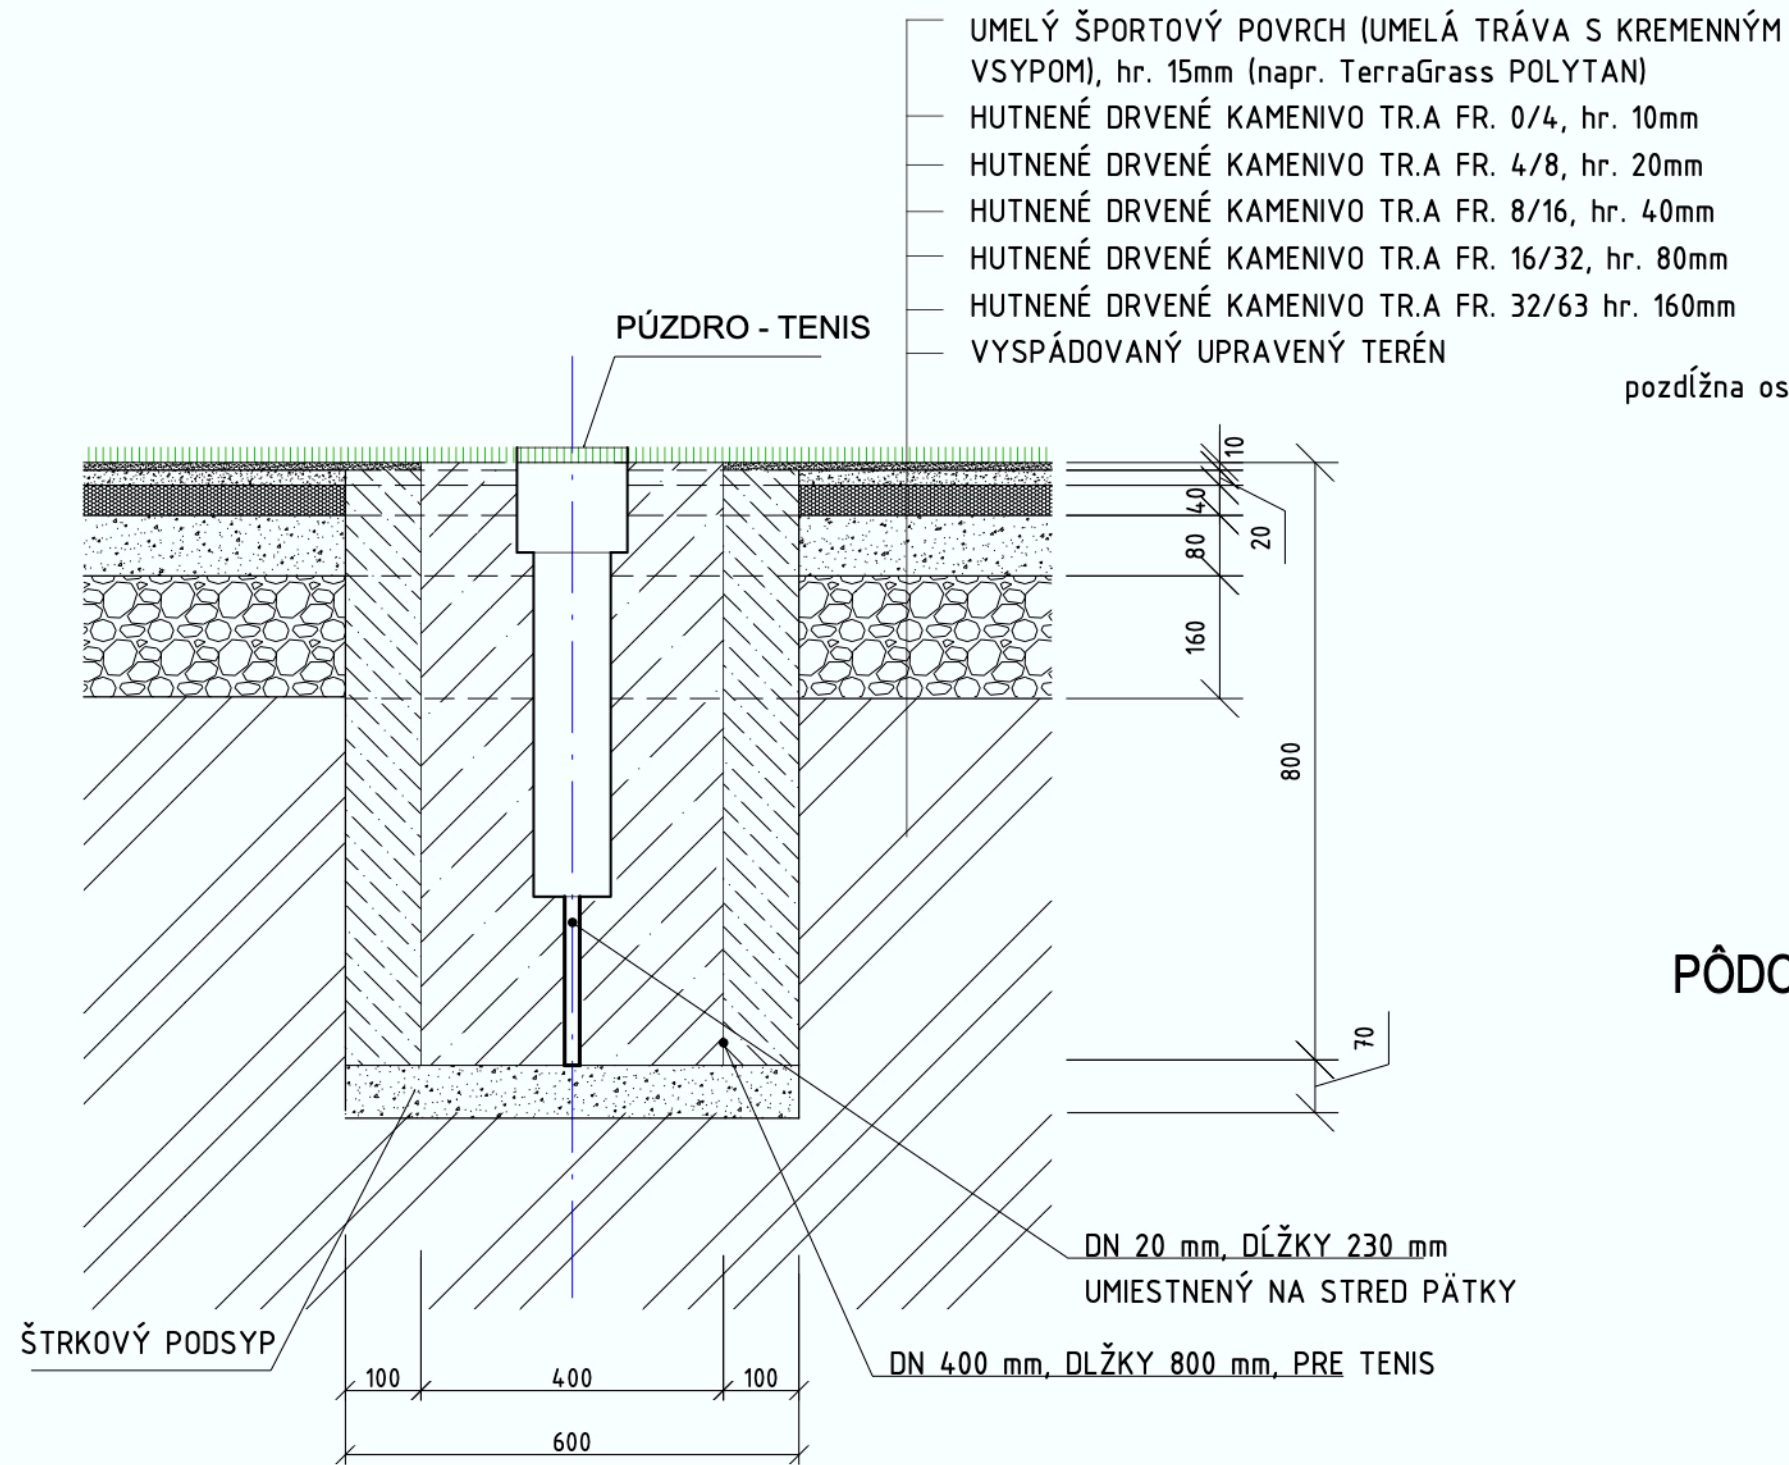

DETAIL PÚZDRA - TENIS

Zodp. projektant:	Vypracoval:	Z - PROJEKT s.r.o. Moravská 4312, 02001 Púchov	
ING. GABRIELA GABČOVÁ	ING. ZUZANA JURIGOVÁ	Formát:	1x A4
Investor:	OBEC IŽKOVCE, HLAVNÁ 56, 076 72 IŽKOVCE	Dátum:	03/2020
Názov a miesto stavby:	MULTIFUNKČNÉ IHRISKO 33x18 K.ú. Ižkovce, Parc.KN č.19	Stupeň PD:	PSP
		Zák. číslo:	20200320
Obsah výkresu:		Číslo výkresu:	Sada:
DETAIL PÚZDRA - TENIS	Mierka: 1:10	1.07	