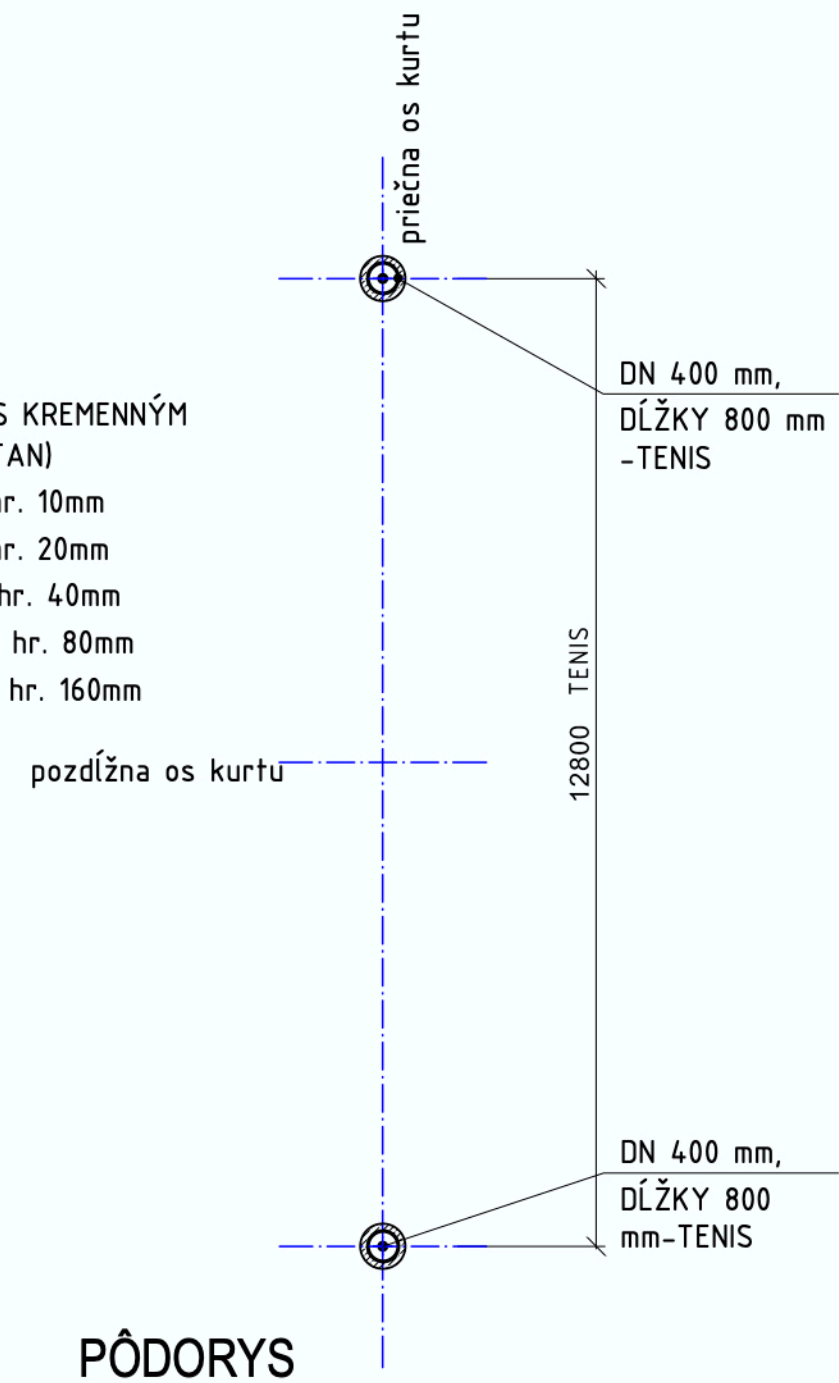

DETAIL PÚZDRA - TENIS

Zodp. projektant:	Vypracoval:	Z - PROJEKT s.r.o. Moravská 4312, 02001 Púchov	
ING. GABRIELA GABČOVÁ	ING. ZUZANA JURIGOVÁ	Formát:	1x A4
Investor:	OBEC IŽKOVCE, HLAVNÁ 56, 076 72 IŽKOVCE	Dátum:	03/2020
Názov a miesto stavby:	MULTIFUNKČNÉ IHRISKO 33x18 K.ú. Ižkovce, Parc.KN č.19	Stupeň PD:	PSP
		Zák. číslo:	20200320
Obsah výkresu:		Číslo výkresu:	Sada:
DETAIL PÚZDRA - TENIS	Mierka: 1:10	1.07	